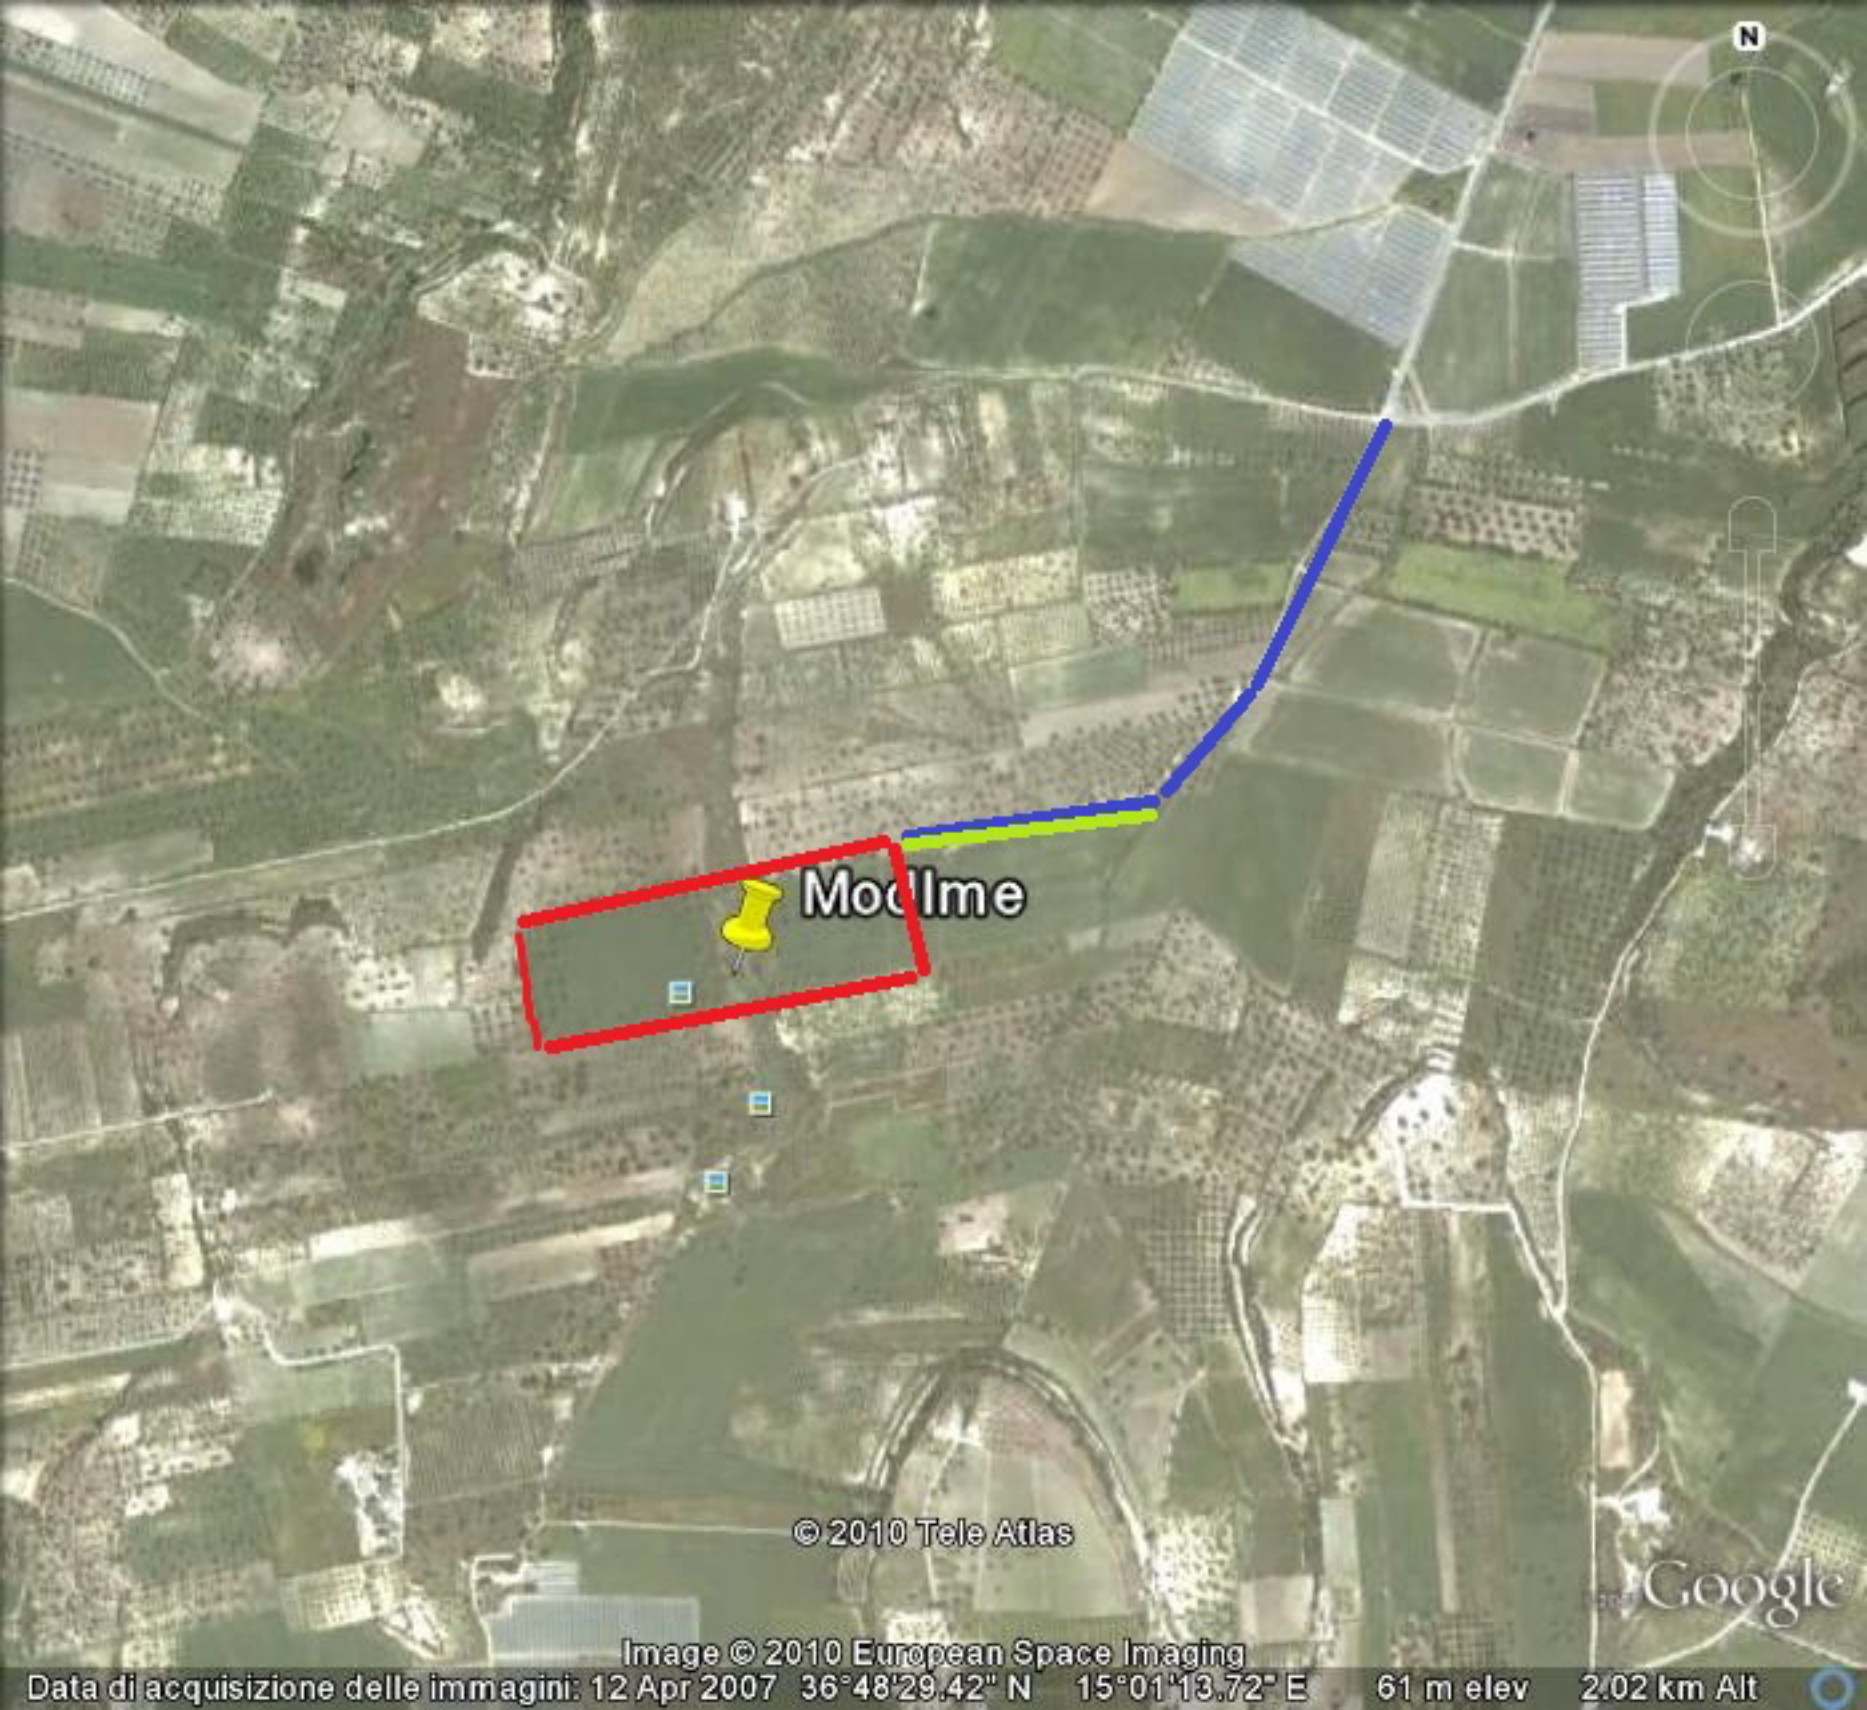

modicasa

modicasa

modicasa

modicasa

modicasa

movicasa

Modlme

© 2010 Tele Atlas

Google

Image © 2010 European Space Imaging

Data di acquisizione delle immagini: 12 Apr 2007 36°48'29.42" N 15°01'13.72" E 61 m elev 2.02 km Alt